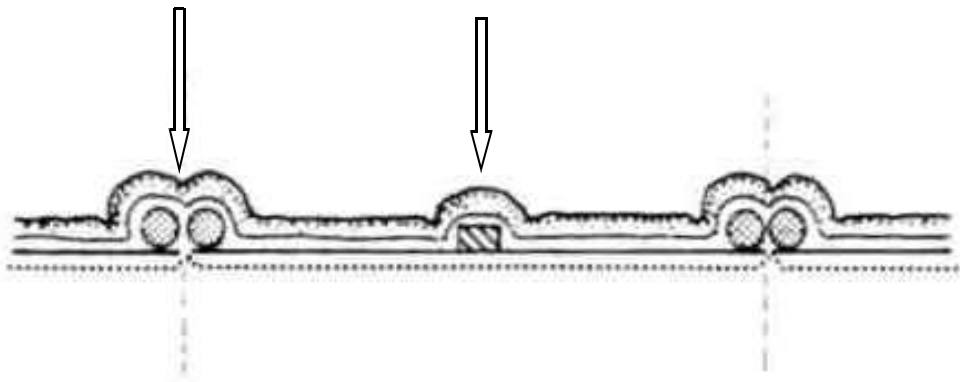

2

13 K 807, particolare. Cfr. SCHUNKE 1964, 47, XXXI, Venezia, Biblioteca Marciana Ms. It. VII 354 (7656). *Commissione per Loredano*, 1598. *Grotesken-Meister*, Venedig.

3

La freccia di sinistra indica la cucitura reale; a destra quella apparente.

Schema di dorso munito di nervi reali (freccia a sinistra) alternati a nervo apparente (freccia a destra).