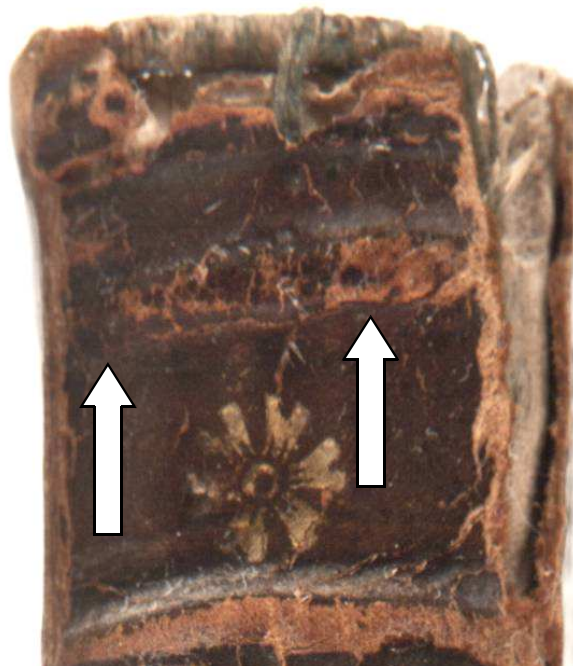

Note

1

16 I 406, particolare.

2

16 I 406, particolare. Cfr. GID. 1984, II, pl. 13.

3

16 I 406, particolare. Cfr. NIXON 1965, n. 24, British Library, 687.c.33, Publius Virgilius Maro, *Virgilius*, Venice, Aldus, 1527.

Schema di cucitura di supporto del capitulo (GNIRREP - GUMBERT - SZIRMAI 1992, 43.2).